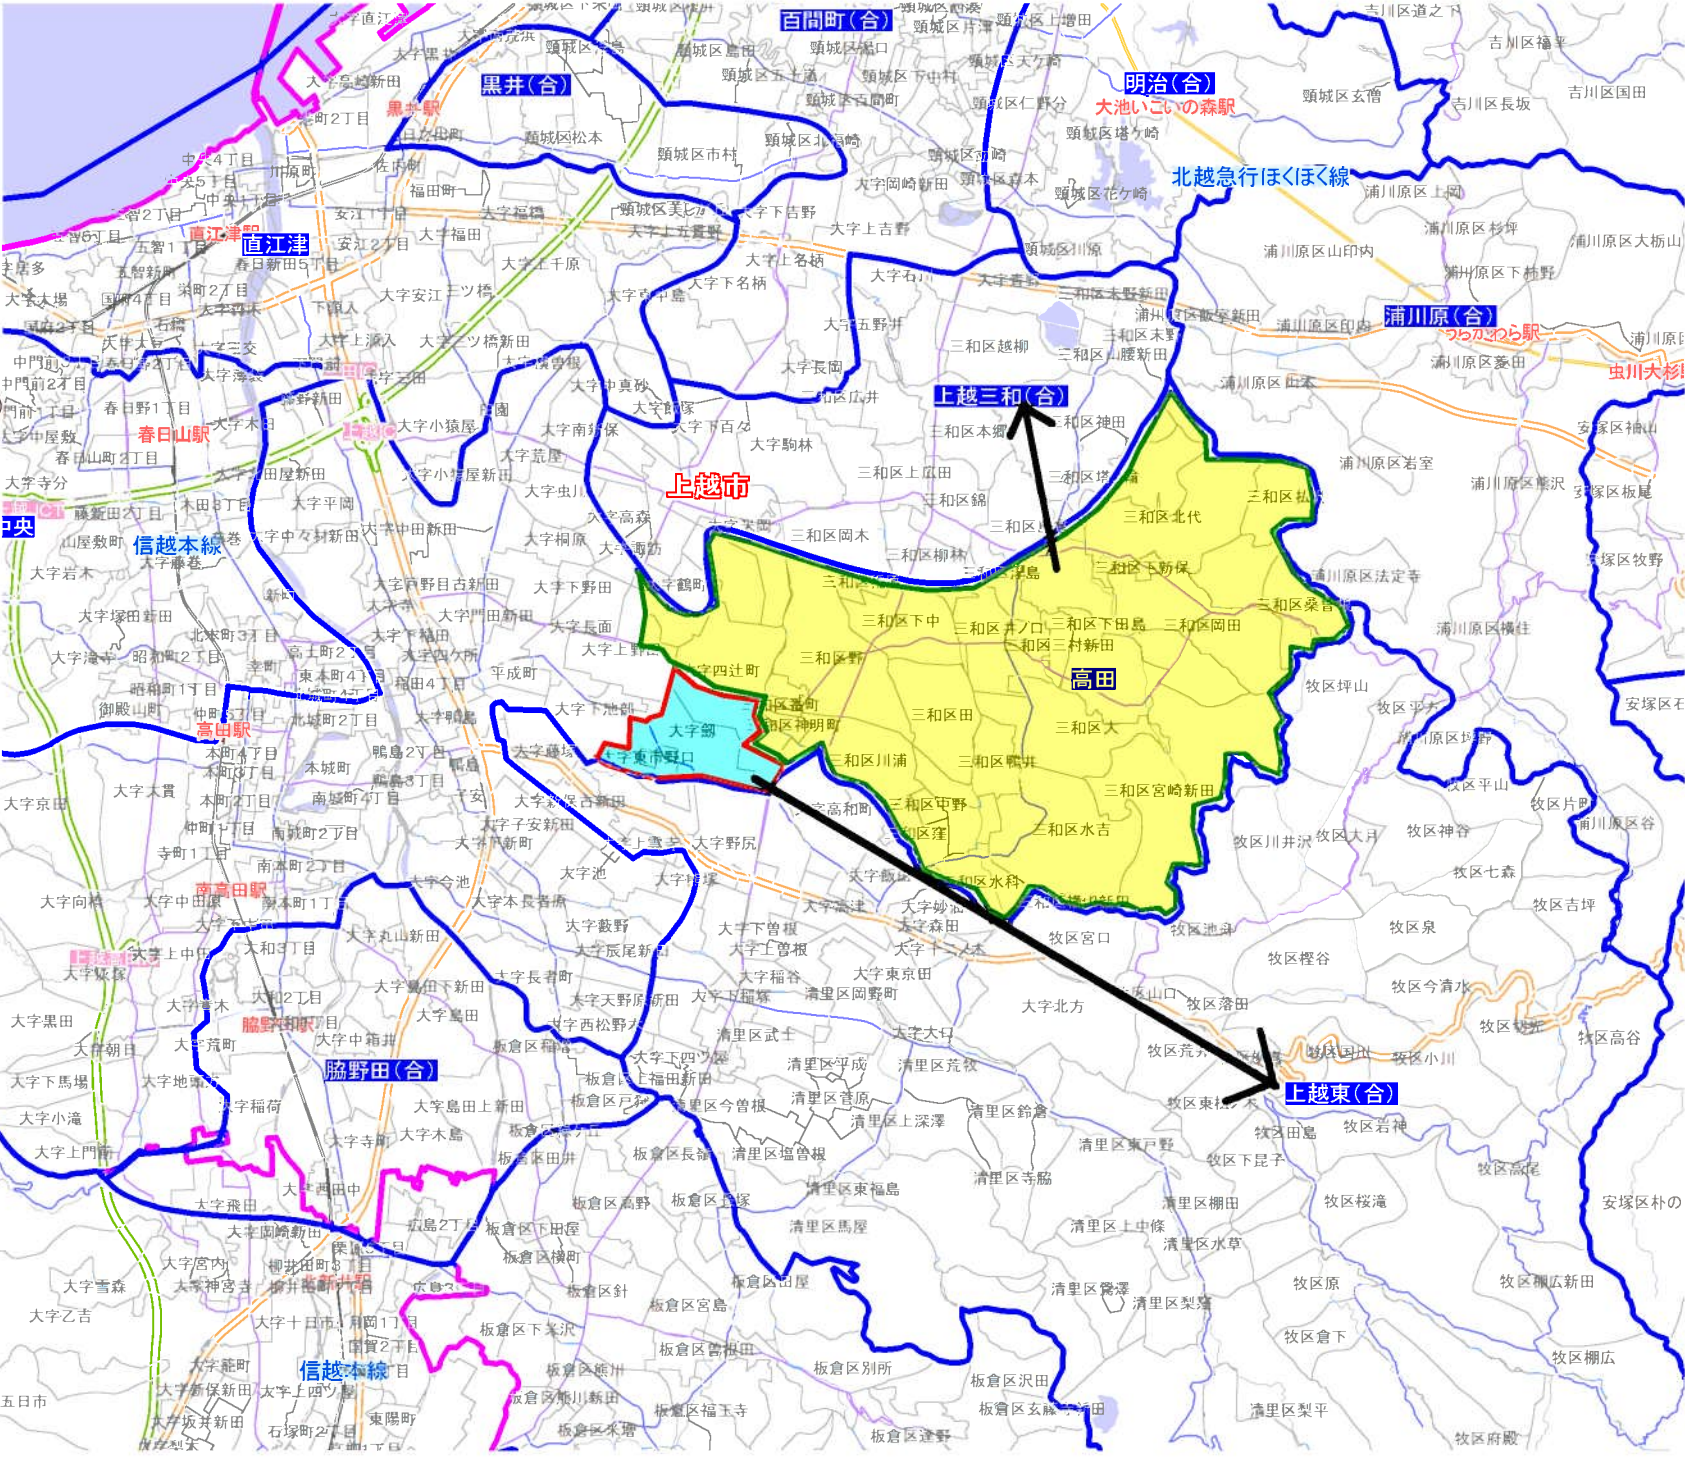

上越地区 販売店区域変更

オーバーレイ

- 商圏ごとの色分け
- 特別色の色塗り
- 読売新聞境界線
- 市区町村境界線
- 町丁目境界線
- 路面鉄道ライン
- モルルライン
- 新交通ライン
- その他鉄道ライン
- 高速自動車国道
- 都市高速道路
- 一般国道
- 主要地方道(都道府県道)
- 主要地方道(指定市道)
- 一般都道府県道
- 指定市の一般市道
- 鉄道駅(大規模)ホリコン
- 鉄道駅(小規模)ホリコン
- 新幹線ライン
- JRライン
- 私鉄ライン
- 水ライン
- 都道府県境界線
- 市区町村境界線
- 水ホリコン

浜(合)

信越本線

高田

上越市

上越三和(合)

高田

上越東(合)

浦川原(合)

虫川大杉